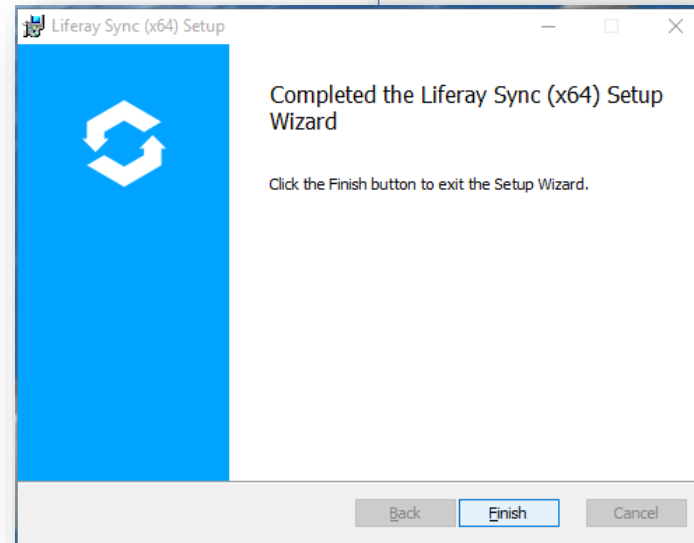

Unterordner: Archiv

**MAC OS (Apple)**

Dieses Verzeichnis enthält den Liferay-Sync Client für AC OS Computer. Die Apps zur mobilen Nutzung der dem PlayStore von Google.

Unterordner: Archiv

**Windows**

Dieses Verzeichnis enthält die Liferay-Sync Client für Windows PC. Wählen Sie je nach Betriebssystem die Apps zur mobilen Nutzung der Lionsbox finden Sie im Appstore von Google.

Unterordner: Archiv

Die für Ihren PC passende Software laden und auf Ihrem PC speichern. Danach diese Software installieren

The screenshot shows the Liferay login interface. At the top is a blue header with the Liferay logo. Below it are four input fields: 'Geben Sie Ihre Serveradresse ein' (with a placeholder 'mycompany.com, https://192.168.1.20:8080, etc.'), 'EMail oder Screenname', 'Passwort', and an 'Anmelden' button. A copyright notice '© 2015 Liferay Inc. All Rights Reserved.' is at the bottom.