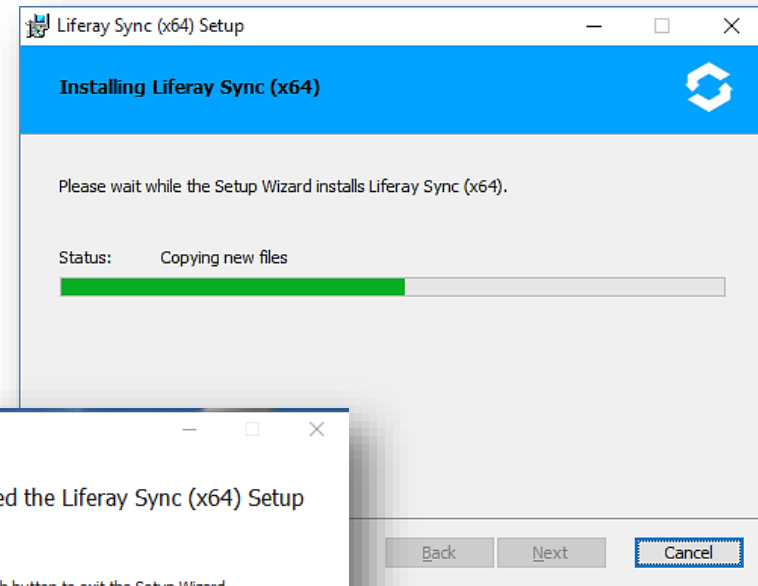

Unterordner: Archiv

**MAC OS (Apple)**

Dieses Verzeichnis enthält den Liferay-Sync Client für AC OS Computer. Die Apps zur mobilen Nutzung der dem PlayStore von Google.

Unterordner: Archiv

**Windows**

Dieses Verzeichnis enthält die Liferay-Sync Client für Windows PC. Wählen Sie je nach Betriebssystem die Apps zur mobilen Nutzung der Lionsbox finden Sie im Appstore von Google.

Unterordner: Archiv

Die für Ihren PC passende Software laden und auf Ihrem PC speichern. Danach diese Software installieren

The screenshot shows the Liferay login interface. At the top is a blue header with the Liferay logo. Below it are four input fields: 'Geben Sie Ihre Serveradresse ein' (with a placeholder 'mycompany.com, https://192.168.1.20:8080, etc.'), 'EMail oder Screenname', 'Passwort', and an 'Anmelden' button. A copyright notice '© 2015 Liferay Inc. All Rights Reserved.' is at the bottom.